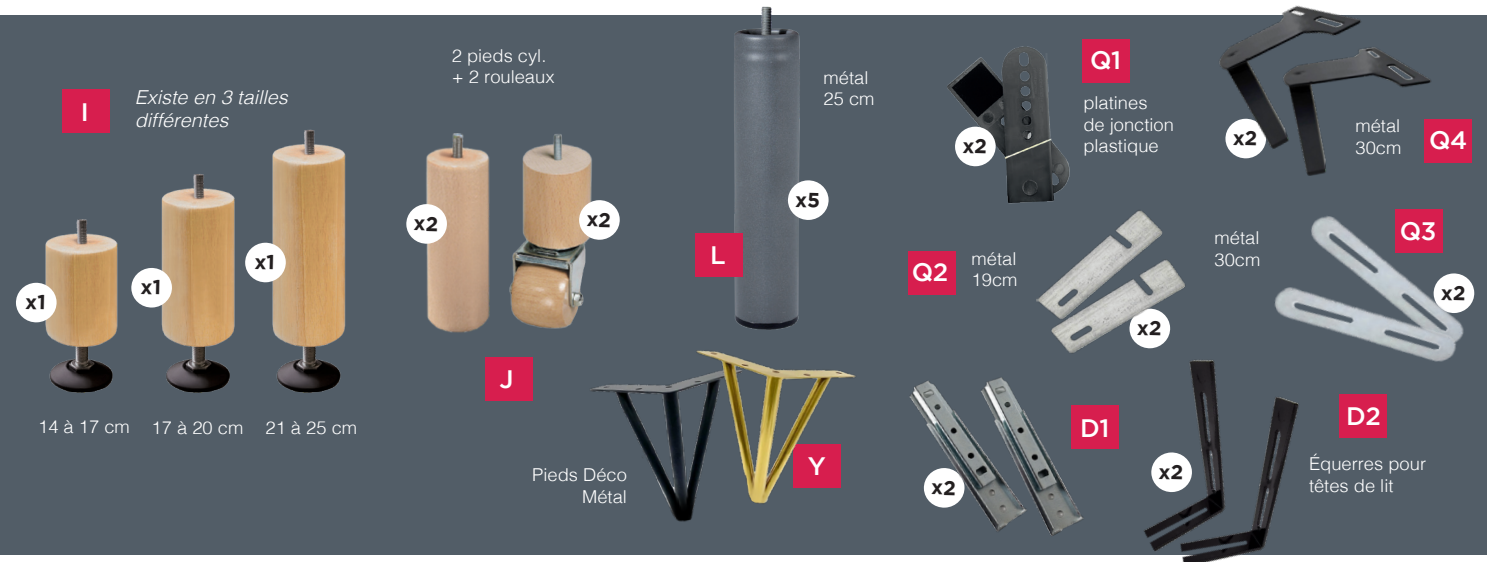

PIEDS DE SOMMIERS ET AUTRES PETITS ACCESSOIRES

x4 Tous ces pieds sont vendus par 4

les teintes disponibles

Tous les pieds ont une tige filetée de $\varnothing 8$ mm

- A** **H. 15 cm ø50mm** - Lot de 4 pieds cyl. bois Promo ø50mm
Col. Verni naturel uniquement
- S** **H. 15 cm ø60mm** - Lot de 4 pieds cyl. bois - 6 coloris dispo.
- B** **H. 20 cm ø60mm** - Lot de 4 pieds cyl. bois - 6 coloris dispo.
- C** **H. 25 cm ø60mm** - Lot de 4 pieds cyl. bois - 6 coloris dispo.

- T** **H. 5 cm carré 70 mm** - Lot de 4 pieds 70 mm bois - 6 coloris
- V** **H. 10 cm carré 70 mm** - Lot de 4 pieds 70 mm bois - 6 coloris
- W** **H. 15 cm carré 70 mm** - Lot de 4 pieds 70 mm bois - 6 coloris
- X** **H. 20 cm carré 70 mm** - Lot de 4 pieds 70 mm bois - 6 coloris

- E** **H. 15 cm Fuseaux scandinaves** - Lot de 4 pieds
Col. frêne clair uniquement
- H** **H. 20 cm ø60mm anti-punaises de lit** - Lot de 4 pieds
Col. Verni naturel uniquement

Tous les pieds ont une tige filetée de $\varnothing 8$ mm

- I** **Lot de 1 pied central réglable de 14 à 17 cm - de 17 à 20 cm - de 21 à 25 cm**
Col. Verni naturel uniquement
- J** **Lot de 4 Pieds rouleaux (2 pieds cyl. + 2 rouleaux) H. 20 cm** - Col. Verni naturel uniquement
- L** **Lot de 5 Pieds tube métal gris H. 25 cm** - Col. Verni naturel uniquement
- Y** **Lot de 4 Pieds Déco métal H. 20 cm** - Col. Doré ou Noir