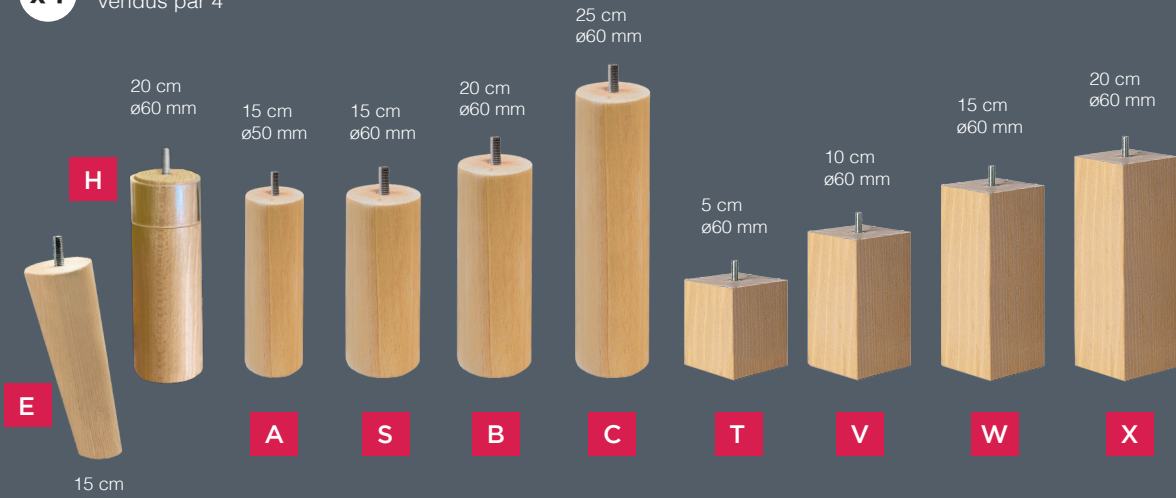

PIEDS DE SOMMIERS ET AUTRES PETITS ACCESSOIRES

x4 Tous ces pieds sont vendus par 4

les teintes disponibles

Tous les pieds ont une tige filetée de $\varnothing 8$ mm

- A** **H. 15 cm ø50mm** - Lot de 4 pieds cyl. bois Promo ø50mm
Col. Verni naturel uniquement
- S** **H. 15 cm ø60mm** - Lot de 4 pieds cyl. bois - 6 coloris dispo.
- B** **H. 20 cm ø60mm** - Lot de 4 pieds cyl. bois - 6 coloris dispo.
- C** **H. 25 cm ø60mm** - Lot de 4 pieds cyl. bois - 6 coloris dispo.

- T** **H. 5 cm carré 70 mm** - Lot de 4 pieds 70 mm bois - 6 coloris
- V** **H. 10 cm carré 70 mm** - Lot de 4 pieds 70 mm bois - 6 coloris
- W** **H. 15 cm carré 70 mm** - Lot de 4 pieds 70 mm bois - 6 coloris
- X** **H. 20 cm carré 70 mm** - Lot de 4 pieds 70 mm bois - 6 coloris

- E** **H. 15 cm Fuseaux scandinaves** - Lot de 4 pieds
Col. frêne clair uniquement
- H** **H. 20 cm ø60mm anti-punaises de lit** - Lot de 4 pieds
Col. Verni naturel uniquement

Tous les pieds ont une tige filetée de $\varnothing 8$ mm

- I** **Lot de 1 pied central réglable de 14 à 17 cm - de 17 à 20 cm - de 21 à 25 cm**
Col. Verni naturel uniquement
- J** **Lot de 4 Pieds rouleaux (2 pieds cyl. + 2 rouleaux) H. 20 cm** - Col. Verni naturel uniquement
- L** **Lot de 5 Pieds tube métal gris H. 25 cm** - Col. Verni naturel uniquement
- Y** **Lot de 4 Pieds Déco métal H. 20 cm** - Col. Doré ou Noir