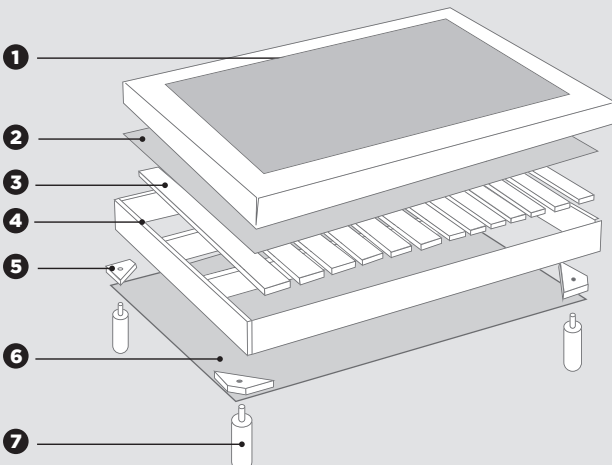

ELIT (LB 15CM)

Ref SSB15

SOMMIER LATTES PASSIVES

Épaisseur : 15 cm

15 cm

Masses d'angles trapèze

Ici : modèle 160/200 cm

Nous nous réservons le droit de modifier les caractéristiques de nos produits à tout moment et sans préavis. La photo de l'article n'a pas de valeur contractuelle.

L'ESSENTIEL

bois massif

lattes passives

Toile de propreté

4 inserts d'angle ØM8

Ouate polyester

Bande plateau cousue

15 cm épaisseur

LES + PRODUITS

- Sommier blanc tapissier matelassé
- Bande plateau cousue piquage vague

CARACTÉRISTIQUES

- 1 Plateau blanc 72% Polyester 28% Polypropylène
Bande plateau cousue piquage vague
- 2 Garnissage ouate 100% Polyester 150 g
- 3 13 ou 14 lattes en sapin massif 14x72 mm
- 4 Structure en sapin massif 20x140 mm
2 barres centrales de renforcement 20x90 mm
- 5 Masses d'angles en bois massif avec inserts ØM8
- 6 Toile de propreté 100% Polypropylène
- 7 4 pieds (non fournis)

CONFORT

Ferme

DIMENSIONS

VOLUME

90 x 190 cm	0,26 m ³
140 x 190 cm	0,40 m ³
160 x 200 cm	0,48 m ³