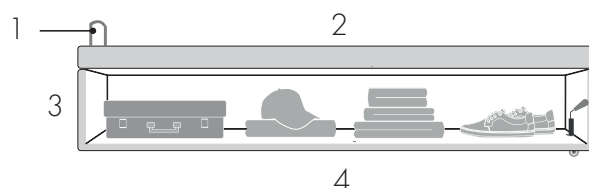

- 2 - Fond en Fibres de bois à Haute Densité (HDF) 3 mm

Colis 2/2

- 3 - 2 systèmes de vérins hydrauliques
- 4 - 4 masses d'angle en métal
- 5 - Caisse en kit hauteur 30,5 cm
Structure en sapin massif et HDF 3 mm
- 6 - Coffre tapissier déco extérieur
- 7 - Capacité utile 0,83 m³

VUE DE PROFIL

- 1 - 2 butées matelas
- 2 - Plateau non encastré
- 3 - Hauteur totale 39 cm
- 4 - Fond en Fibres de bois à Haute Densité (HDF) 3 mm

DIMENSIONS	VOLUME	VOLUME DE RANGEMENT
140x190 cm	1,02 m ³	0,68 m ³
160x200 cm	1,23 m ³	0,83 m ³
180x200cm	1,38 m ³	0,94 m ³