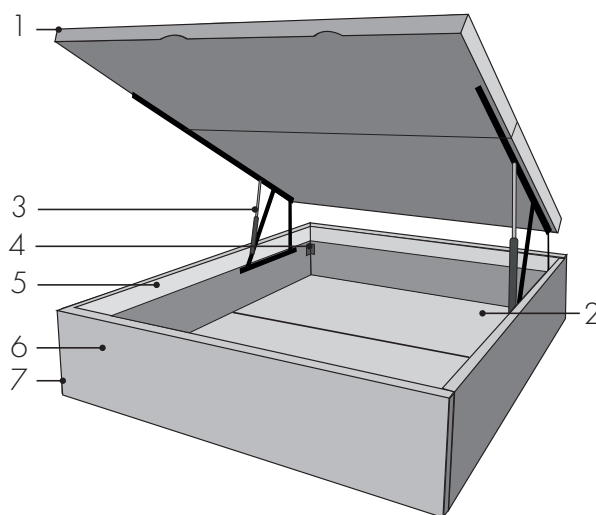

COFFRE KIT DÉCO LUX

Ref SCKL39

Modèle 160x200 cm

Les + produit

- ▶ Montage rapide et facile
- ▶ Grand capacité de rangement
- ▶ Avec le fond en HDF
- ▶ Livré en kit, il passe partout

CARACTÉRISTIQUES

Colis 1/2

- 1 - Plateau blanc 72% Polyester 28% Polypropylène
Bande plateau cousue déco
Garnissage ouate 100% Polyester 150 g
2 plateaux de 7 lattes en sapin massif 14x72 mm
Structure en sapin massif
Hauteur 8,5 cm

- 2 - Fond en Fibres de bois à Haute Densité (HDF) 3 mm

Colis 2/2

- 3 - 2 systèmes de vérins hydrauliques
- 4 - 4 masses d'angle en métal
- 5 - Caisse en kit hauteur 30,5 cm
Structure en sapin massif et HDF 3 mm
- 6 - Coffre tapissier déco extérieur
- 7 - Capacité utile 0,83 m³

VUE DE PROFIL

- 1 - 2 butées matelas
- 2 - Plateau non encastré
- 3 - Hauteur totale 39 cm
- 4 - Fond en Fibres de bois à Haute Densité (HDF) 3 mm

DIMENSIONS	VOLUME	VOLUME DE RANGEMENT
140x190 cm	1,02 m ³	0,68 m ³
160x200 cm	1,23 m ³	0,83 m ³
180x200cm	1,38 m ³	0,94 m ³