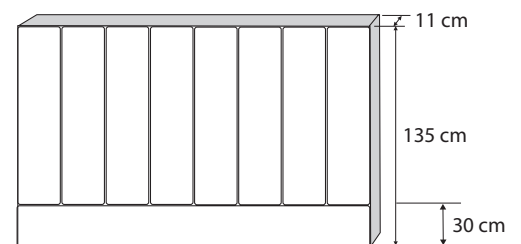

### Les + produit

- ▶ Tête de lit piquée
- ▶ Finition haut de gamme
- ▶ Grande hauteur
- ▶ Tête de lit dans le cadre

Modèle dimension 160 cm

## CARACTÉRISTIQUES

Hauteur 135 cm

Épaisseur 11 cm

Finition tapissier déco

Disponible dans toutes les versions de tissus déco sauf GR90/UR97 (voir la composition sur nos liasses de tissus)

Structure sapin massif + HDF 3mm + MDF 6 mm et 8 mm

Garnissage mousse 100% Polyuréthane et ouate

Toile de propreté Fiberex 100% Polypropylène

Système de fixation sur le sommier réalisé par des jeux de glissières (fournies avec la tête de lit)

DIMENSIONS	DIMENSIONS FINIES	VOLUME
90	92x137,5x9,5	0.12 m <sup>3</sup>
140	142x137,5x9,5	0,18 m <sup>3</sup>
160	162x137,5x9,5	0.21 m <sup>3</sup>
180	182x137,5x9,5	0.23 m <sup>3</sup>