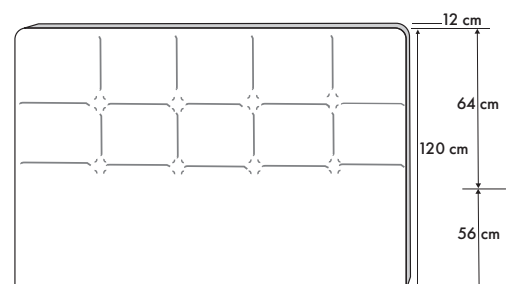

Les + produit

► Effet volume

Modèle dimension 160 cm

Bois massif

Particules
bois recyclé

Garnissage
Mousse

Toile
de Propreté

Fixation
glissières

Option passage
de plinthe

120 cm
Hauteur

CARACTÉRISTIQUES

Hauteur 120 cm

Épaisseur 12 cm

Finition tapissier

Disponible dans toutes les versions de tissus déco sauf GR90/UR97
(voir la composition sur nos liasses de tissus)

Structure sapin massif

Fond en HDF 3 mm

Garnissage Ouate 100% Polyester

Toile de propreté Fiberex 100% Polypropylène

Système de fixation sur le sommier réalisé par des jeux de glissières
(fournies avec la tête de lit)

DIMENSION	VOLUME
160x120x12 cm	0,23 m ³

Nous nous réservons le droit de modifier les caractéristiques de nos produits à tout moment et sans préavis.
La photo de l'article n'a pas de valeur contractuelle.