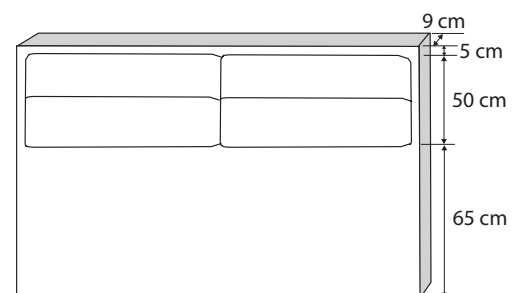

**Les + produit**

- ▶ Cadre superposé
- ▶ Piquage carré

Modèle dimension 160 cm

**CARACTÉRISTIQUES**

Hauteur 120 cm

Épaisseur 9 cm

Finition tapissier

Disponible dans toutes les versions de tissus déco sauf GR90 et UR97 (voir la composition sur nos liasses de tissus)

Structure sapin massif et MDF 6 mm

Fond HDF 3 mm

Garnissage mousse 100% polyuréthane

Toile de propreté Fiberex 100% Polypropylène

Système de fixation sur le sommier réalisé par des jeux de glissières (fournies avec la tête de lit)

DIMENSION	VOLUME
160x120x9 cm	0,17 m <sup>3</sup>

Différenciation possible du coloris du cadre central

*Nous nous réservons le droit de modifier les caractéristiques de nos produits à tout moment et sans préavis. La photo de l'article n'a pas de valeur contractuelle.*