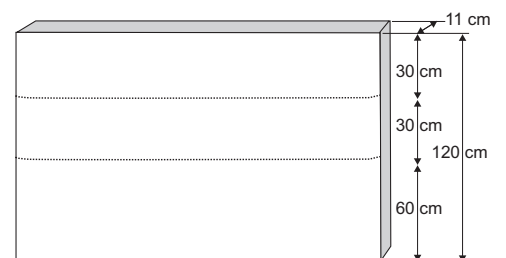

Les + produit

- ▶ Tête de lit piquée
- ▶ Effet volume

Modèle dimension 160 cm

CARACTÉRISTIQUES

Hauteur 120 cm

Épaisseur 11 cm

Finition tapissier

Disponible dans toutes les versions de tissus déco sauf GR90/UR97 (voir la composition sur nos liasses de tissus)

Structure sapin massif

Fond en HDF 3 mm

Garnissage mousse 100% Polyuréthane

Toile de propreté Fiberex 100% Polypropylène

Système de fixation sur le sommier réalisé par des jeux de glissières (fournies avec la tête de lit)

DIMENSION	VOLUME
160x120x11 cm	0,21 m ³

Nous nous réservons le droit de modifier les caractéristiques de nos produits à tout moment et sans préavis. La photo de l'article n'a pas de valeur contractuelle.