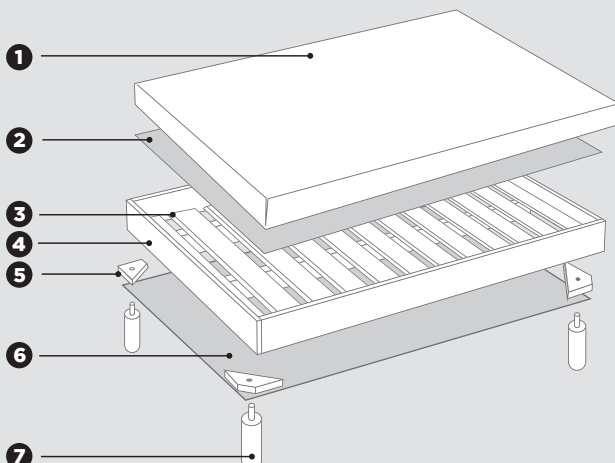

## L'ESSENTIEL

bois massif

lattes passives

Toile de  
propreté

4 inserts  
d'angle ØM8

Ouate polyester

Toile tendue

13 cm épaisseur

## CARACTÉRISTIQUES

- Housse tendue  
GR90 : 44% Polyester et 56% Polypropylène  
UR97 : 100% Polyester
- Garnissage ouate 100% Polyester 150g
- 11 ou 12 lattes en sapin massif 14x72 mm
- Structure en sapin massif 20x120 mm  
2 barres centrales de renforcement 20x95 mm
- Masses d'angles en bois massif avec inserts ØM8
- Toile de propreté 100% Polypropylène
- 4 pieds (non fournis)